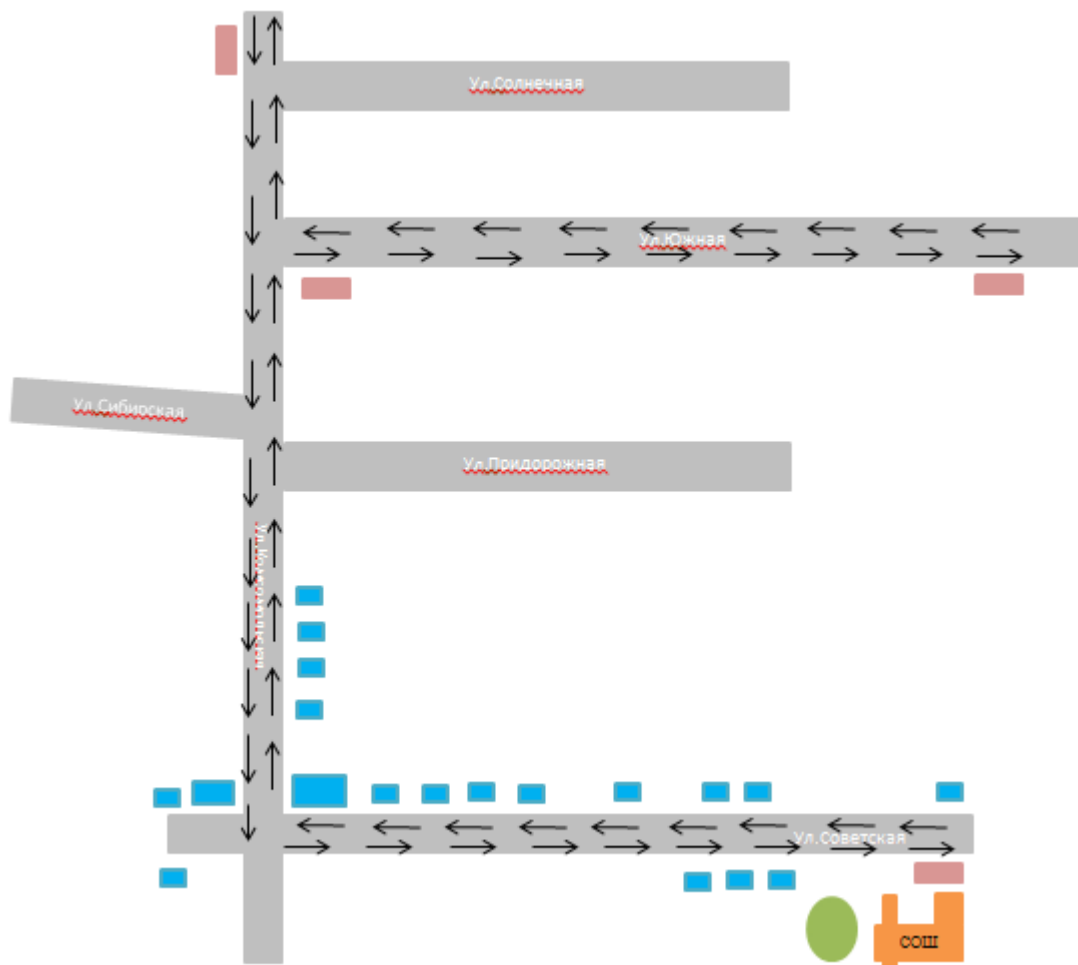

- направление безопасного движения детей к стадиону

## 5. Маршруты движения автобуса образовательной организации

Маршрут «МОУ ИРМО Максимовская СОШ – с. Максимовщина, ул. Новая -  
МОУ ИРМО Максимовская СОШ»

—> - Маршрут движения автобуса

■ - Место посадки/высадки детей

Маршрут «МОУ ИРМО Максимовская СОШ – с. Максимовщина, ул. Дальняя - МОУ ИРМО Максимовская СОШ»

- > - Маршрут движения автобуса
- - Место посадки/высадки детей

Маршрут «МОУ ИРМО Максимовская СОШ – с. Максимовщина, ул. Заречная - МОУ ИРМО Максимовская СОШ»

- - Маршрут движения автобуса
- - Место посадки/высадки детей

Маршрут «МОУ ИРМО Максимовская СОШ – с. Максимовщина, ул. Южная  
- МОУ ИРМО Максимовская СОШ»

- > - Маршрут движения автобуса
- - Место посадки/высадки детей