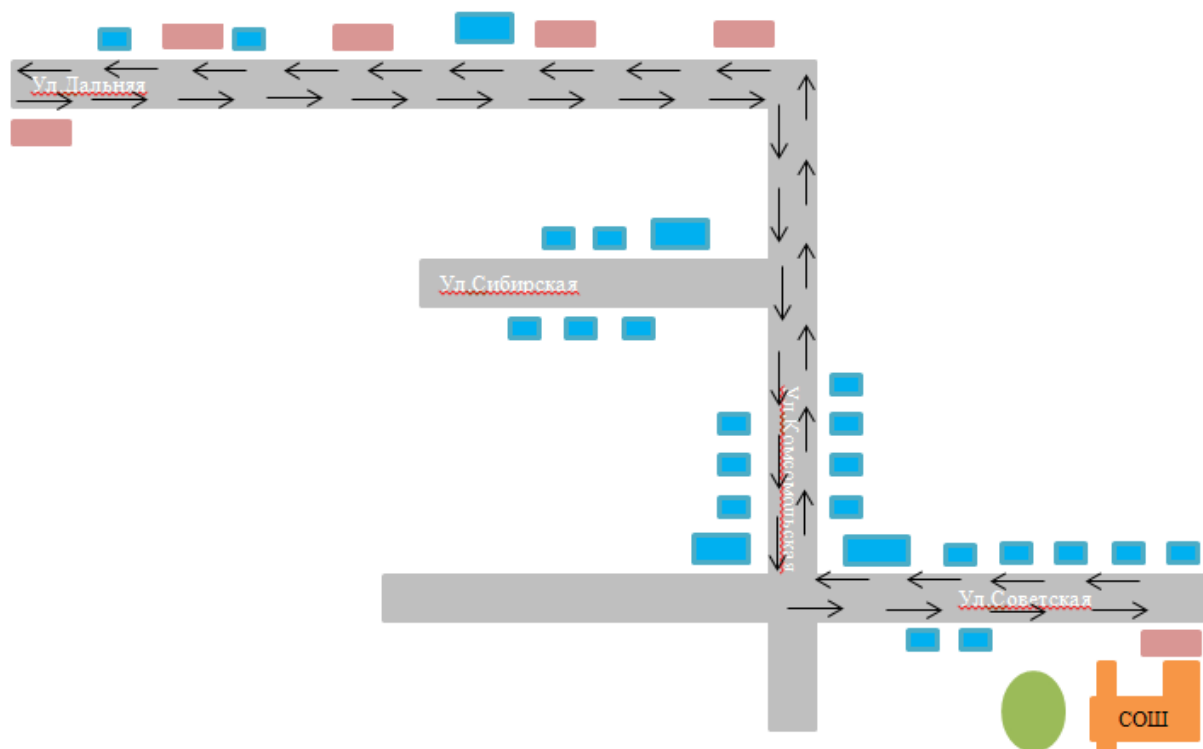

Маршрут «МОУ ИРМО Максимовская СОШ – с. Максимовщина, ул. Дальняя - МОУ ИРМО Максимовская СОШ»

- —> - Маршрут движения автобуса
- - Место посадки/высадки детей